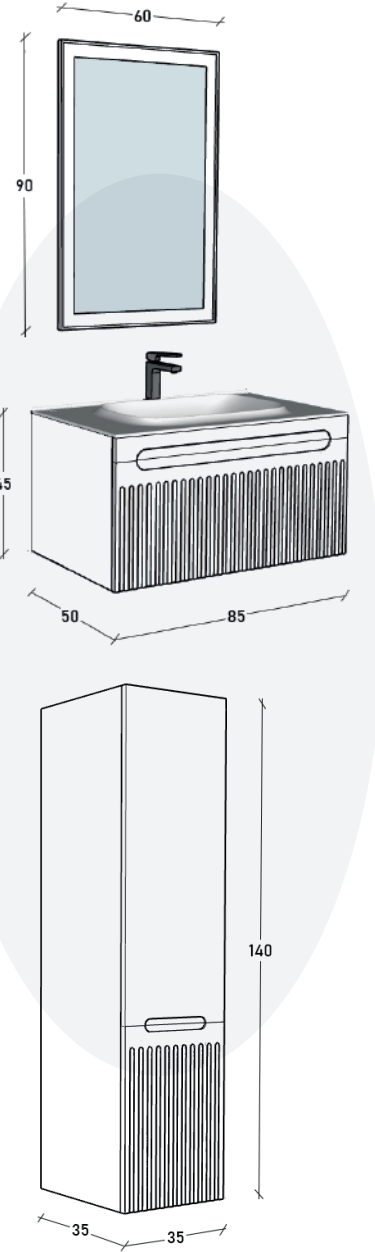

## Arkadan Aydınlatmalı LED Ayna

Düşük ışıklı ortamda,  
daha iyi bir görüş ve şık  
bir ambians sunar.

deff.com.tr

LUXURY FURNITURE

DEFF  
BANYO

DFLNR85-BL  
DFLNR85AY-BL/Ayna  
DFLNR85BD-BL/Boy Dolabı

DFLNR85-LT  
DFLNR85AY-LT/Ayna  
DFLNR85BD-LT/Boy Dolabı