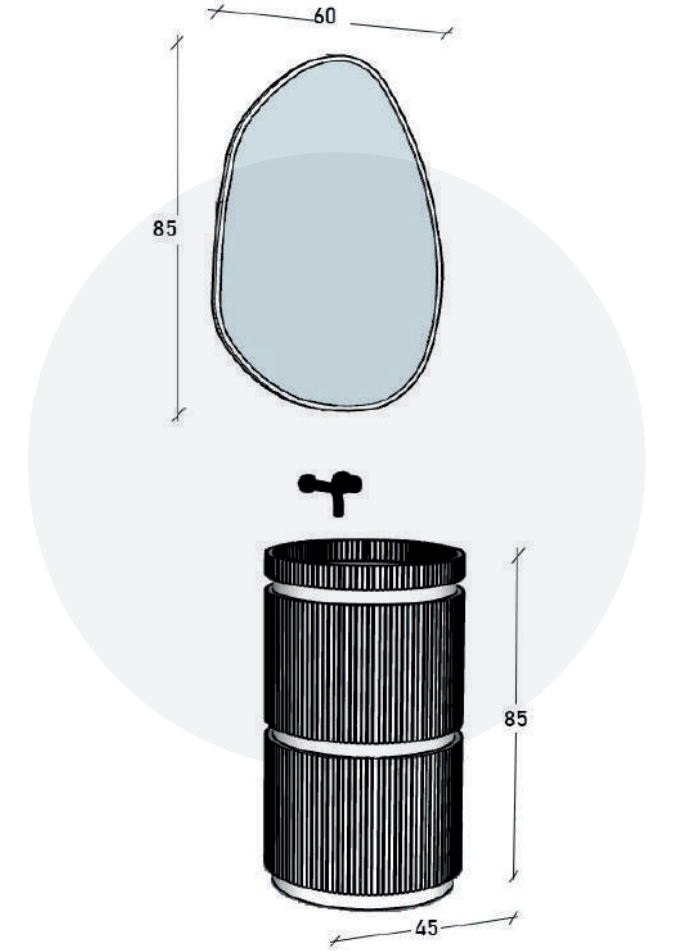

LEGO

DFLLG45

Ürün Detayı İçin
QR kodu okutunuz.

Arkadan Aydınlatmalı LED Ayna

Düşük ışıklı ortamda,
daha iyi bir görüş ve şık
bir ambians sunar.

Temiz ve Sağlıklı

Lavabolar bakteri ve mikrop
üremesini engelleyen
akrilik malzemeden
üretlmıştır.

Doğa Dostu

Üretim süreçlerinde
doğal kaynakları
verimli kullanıyoruz.

Mat Lak

Mat lak sayesinde
mobilyalar daha
dayanıkl.

Arkadan Aydınlatmalı LED Ayna

Düşük ışıklı ortamda,
daha iyi bir görüş ve şık
bir ambians sunar.

CNC İşleme

Bilgisayar
destekli hatasız
üretim.