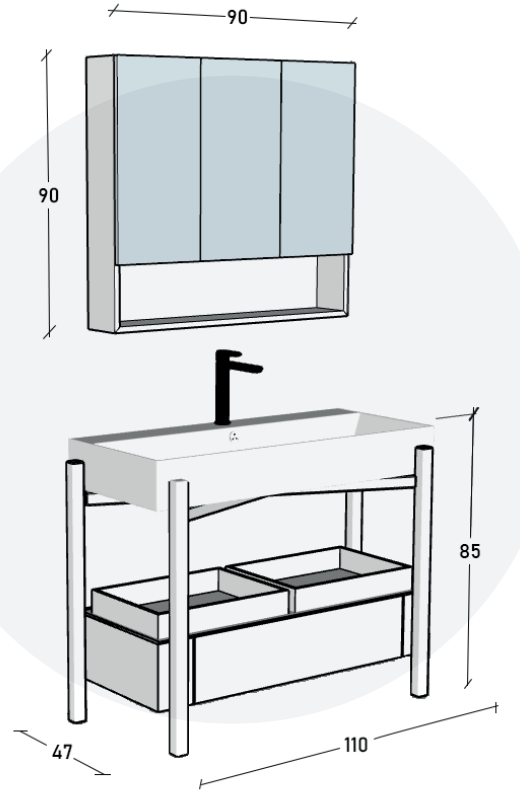

LIMA

DFLLM110

Ürün Detayı İçin
QR kodu okutunuz.

Deri Tabanlı Aksesuar

Temiz ve Sağlıklı

Lavabolar bakteri ve mikrop üremesini engelleyen akrilik malzemeden üretilmiştir.

Doğa Dostu

Üretim süreçlerinde doğal kaynakları verimli kullanıyoruz.

blum

Mat Lak

Mat lak sayesinde mobilyalar daha dayanıklı.

Çekmece Yavaş Kapanma

Çekmecelerin yıpranmasını önleyerek güvenli ve sessiz kullanım sağlar.

Tam Açılır Çekmece

Eşyaların kolayca yerleşmesi ve yer kaybı olmaması için avantaj sağlar.

Masif Ahşap

Masif üzeri ahşap cila

Metal Yanaklı LEDli Ray

Raylerdeki şerit LED teknolojisini çekmece içlerini aydınlatır.

Dolaplı Ayna

Eşyalarınızı düzenli tutmanızı sağlar.

DFLLM110-WH

DFLLM110AY-WH/Aynalı Dolap

DFLLM110-BLU

DFLLM110AY-BLU/Aynalı Dolap