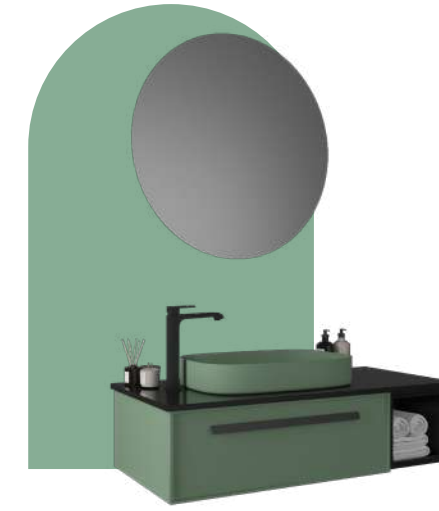

DFLGZ120-OR
DFLGZ120AY-OR/Ayna

DFLGZ120-GR
DFLGZ120AY-GR/Ayna