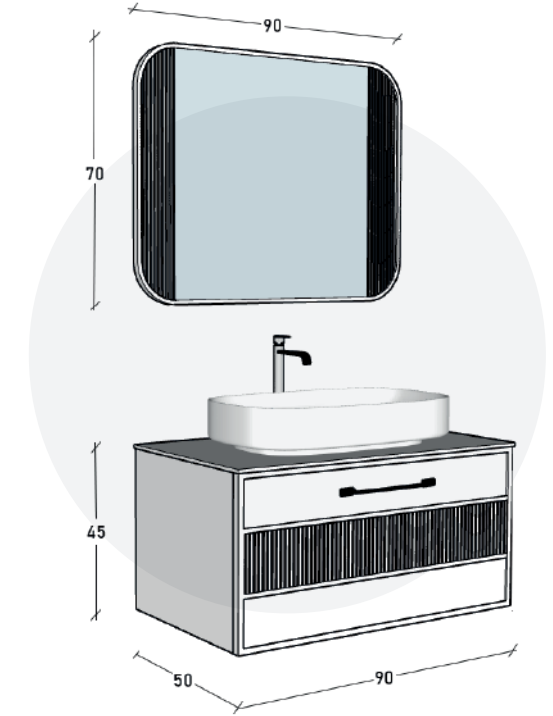

blum®

Temiz ve Sağlıklı

Lavabolar bakteri ve mikrop
üremesini engelleyen
akrilik malzemeden
üretimiştir.

Doğa Dostu

Üretim süreçlerinde
doğal kaynakları
verimli kullanıyoruz.

Mat Lak

Mat lak sayesinde
mobilyalar daha
dayanıklı.

Çekmece Yavaş Kapanma

Çekmecelerin yıpranmasını
önleyerek güvenli ve sessiz
kullanım sağlar.

Tam Açılır Çekmece

Eşyaların kolayca yerleşmesi
ve yer kaybı olmaması
için avantaj sağlar.

Çekmece İçi Kaydırmaz

Aç/Kapa fonksiyonunda
objeleri sabitler.

Arkadan Aydınlatmalı LED Ayna

Düşük ışıklı ortamda,
daha iyi bir görüş ve şık
bir ambiyans sunar.

CNC İşleme

Bilgisayar
destekli hatasız
üretim.